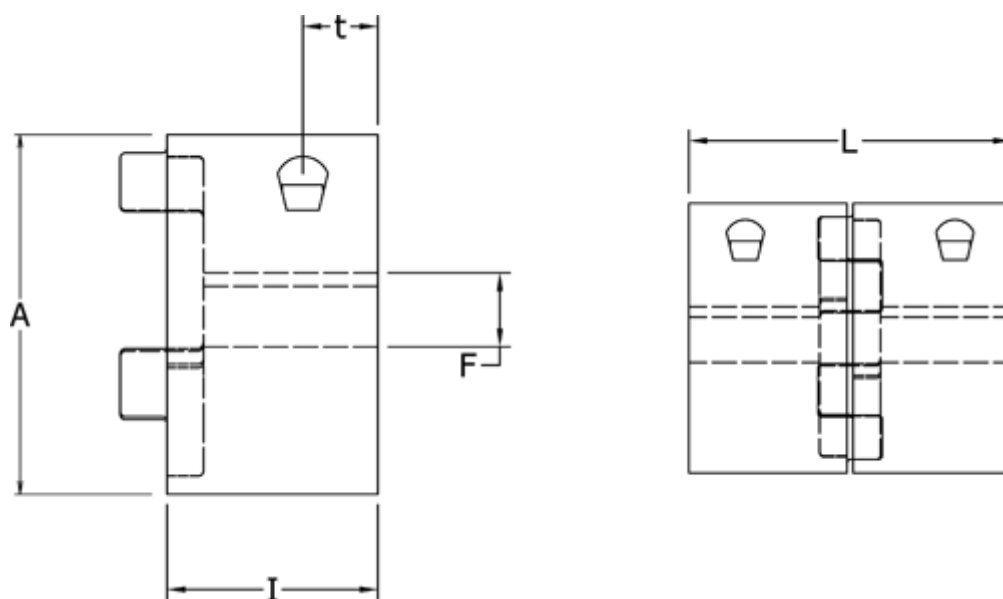

Varenummer: 3335038M018
Beskrivelse: Klemnav Klonex ES 38/45
ALU Aluminium, Boring 18H7 mm

Mål

A = 80
F = 18
I = 45
L = 114
t = 16.0